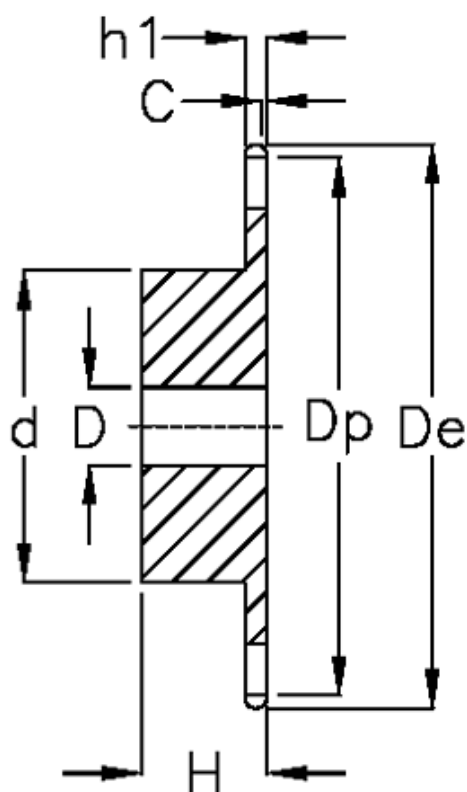

Varenummer: 616011012015
Beskrivelse: Navhjul 32 B-1 Z=15 simplex
forboret

Mål

Antal tænder	= 15
C	= 6
d	= *160
D	= $30 \pm 0,5$
De	= 264.8
Dp	= 244.3
For kædebetegnelse	= 32 B-1
For kæde størrelse	= 2" x 1 1/4"

H	= 80
h1	= 29.4